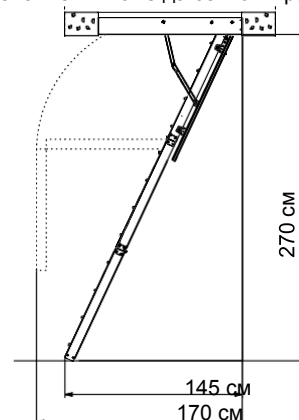

**Таванска съгваема стълба LWK Comfort**, изработена от иглолистен материал. Осигурява лесен и безопасен достъп до таванските помещения. Спестява максимално пространство, прибирайки се към тавана. Окомплектована с термоизолиран капак и метална ръкохватка, стълбата гарантира функционалност, издръжливост и удобна употреба. Изключително лесен монтаж.

#### Технически характеристики

	LWK Comfort	Optistep OLE	OST	LMS
Максимална товароносимост	160 кг	150 кг	200 кг	200 кг
Коефициент на топлопреминаване	1,1 W/m²K	1,13 W/m²K	1,1 W/m²K	1,1 W/m²K
Дължина на стъпалото	30 - 34 см	34 см	26-38 см	34 см
Ширина на стъпалото	8 см	7 см	8 см	8 см
Топлоизолация на капака	3 см	3 см	3 см	3 см

Стандартни размери за Optistep OLE LWK Comfort								LWK Comfort *		
Ширина / дължина в см	60x94	60x120	60x130	60x140	70x94	70x120	70x130	55x111	60x111	70x111
Височина от пода в см	280	280	280	305	280	280	280	280	280	280
Цена вкл. ДДС	381	290	300	419	381	300	310	339	300	310

\* Размери с по-дълъг срок на доставка.