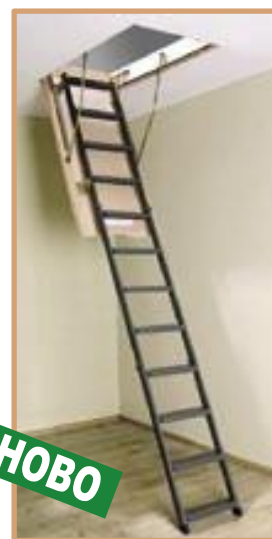

Метална таванска стълба LMS

Размери за OST									Размери за LMS	
Ширина / дължина в см	50x80	60x90	60x100	60x120	70x80	70x90	70x100	70x120	60x120	70x120
Височина от пода в см	от 270	от 270	от 270	от 270	от 270	от 270	от 270	от 270	280	280
Цена вкл. ДДС	500	500	500	500	500	500	500	500	353	358

* Размери с по-дълъг срок на доставка.