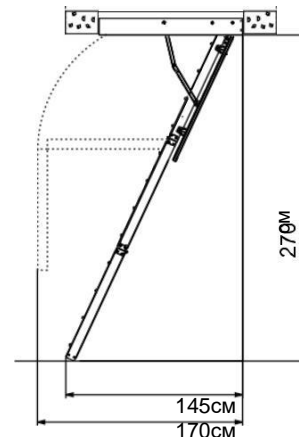

Таванска сгъваема стълба OLE, изработена от иглолистен материал. Осигурява лесен и безопасен достъп до таванските помещения. Спестява максимално пространство, прибирайки се към тавана. Окомплектована с термоизолиран капак и метална ръкохватка, стълбата гарантира функционалност, издръжливост и удобна употреба. Изключително лесен монтаж.

Технически характеристики

	OLE	OST	LMK
Максимална товароносимост	160 кг	200 кг	200 кг
Коефициент на топлопреминаване	1,13 W/m ² K	1,1 W/m ² K	1,1 W/m ² K
Дължина на стъпалото	38 см	24-38 см	34 см
Ширина на стъпалото	7 см	8 см	8 см
Топлоизолация на капака	3.6 см	3.6 см	3.6 см

Стандартни размери за	OLE						LWK Komfort		OLE mini	
	60x120	60x130	70x120	70x130	60x111	70x111	55x111	60x140	60x94	70x94
Широчина / дължина в см	60x120	60x130	70x120	70x130	60x111	70x111	55x111	60x140	60x94	70x94
Височина от пода в см	280	280	280	280	280	280	280	305	280	280
Цена вкл. ДДС	330	330	330	340	330	340	380	460	370	370