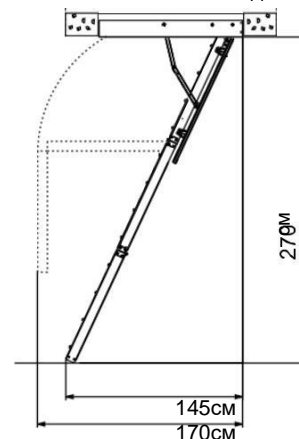

Таванска сгъваема стълба OLE, изработена от иглолистен материал. Осигурява лесен и безопасен достъп до таванските помещения. Спестява максимално пространство, прибирайки се към тавана. Окомплектована с термоизолиран капак и метална ръкохватка, стълбата гарантира функционалност, издръжливост и удобна употреба. Изключително лесен монтаж.

Технически характеристики

	OLE	OST	LMK
Максимална товароносимост	160 кг	200 кг	200 кг
Коефициент на топлопреминаване	1,13 W/m ² K	1,1 W/m ² K	1,1 W/m ² K
Дължина на стъпалото	38 см	24-38 см	34 см
Ширина на стъпалото	7 см	8 см	8 см
Топлоизолация на капака	3.6 см	3.6 см	3.6 см

	Размери за OLE						LWK Komfort		OLE mini	
	60x120	60x130	70x120	70x130	60x111	70x111	55x111	60x140	60x94	70x94
Ширина / дължина в см	60x120	60x130	70x120	70x130	60x111	70x111	55x111	60x140	60x94	70x94
Височина от пода в см	280	280	280	280	280	280	280	305	280	280
Цена вкл. ДДС	450	450	450	460	450	460	510	600	500	500